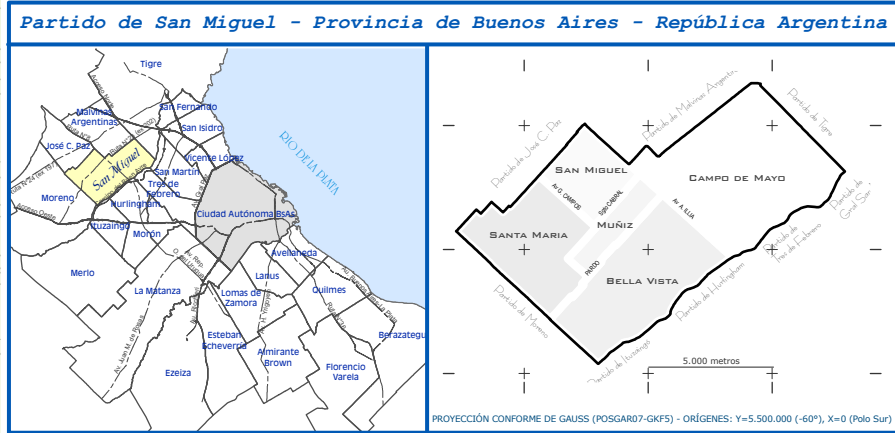

**MUNICIPALIDAD DE SAN MIGUEL**  
 GEOMÁTICA - SISTEMA DE INFORMACIÓN GEOGRÁFICA

San Miguel

Muñiz

Santa María

CAMPO DE MAYO

Partido de Hurlingham

Partido de Ituzaingó

**REFERENCIAS**

- Partidos Limítrofes
- Localidades
- Manzanas
- Espacios Verdes
- Plazas
- Plazoletas
- Boulevares
- Estaciones de Ferrocarril
- Líneas Férreas
- Cruces Férreas

**POSICIÓN RELATIVA**

**MUNICIPALIDAD DE SAN MIGUEL**  
 GEOMÁTICA - SISTEMA DE INFORMACIÓN GEOGRÁFICA  
 D. F. Sarmiento 1551, San Miguel, CPA B1663GF1, Buenos Aires, Argentina

*Partido de San Miguel*  
 Localidad de Bella Vista

Código: BV

Proyección Conforme de Gauss  
 Origenes: Y = 5.500.000 (-60°)  
 X = 0 (Polo Sur)

1:13.000  
 160 80 0 160 320 Metros

Código de impresión: P130BLOC60x60MA00001  
 Fecha de impresión: 8/8/2022